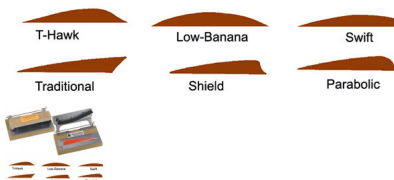

Coupe plume shield 5

Note : Pas noté

Prix

Prix ??de vente45,00 €

[Poser une question sur ce produit](#)

Description du produit

Shield 5" LW

Coupe-plume Little Chopper USA. Un coupe plume simple et robuste pour des années d'utilisation.

Pour tailler vos plumes vous-mêmes à partir de plumes entières. Vous pourrez couper vos plumes en variant longueur et largeur .Fabrication artisanale de qualité avec une lame trempée.

Pour plumes d'aile **gauche** (left wing feather ou "LW") pour les formes Swift,T-Hawk, Traditional, Parabolique et Shield. La forme banane convient pour ailes droites et ailes gauches.

Un kit d'essais de plumes Trueflight est offert avec chaque coupe plume.

Mon conseil :

Utiliser un maillet dur pour couper vos plumes.

Commentaires des clients

jeudi 18 septembre 2014

J'en ai de toutes tailles qui coupent des plumes depuis plus de 20 ans et ils sont pas prêt de rendre l'âme...simple et efficace d'emploi...on peut modifier la longueur et la hauteur de plumes coupées pour optimiser son trait de flèche...permet également de couper des plumes "art bar" composées de plusieurs couleurs...je recommande vraiment!