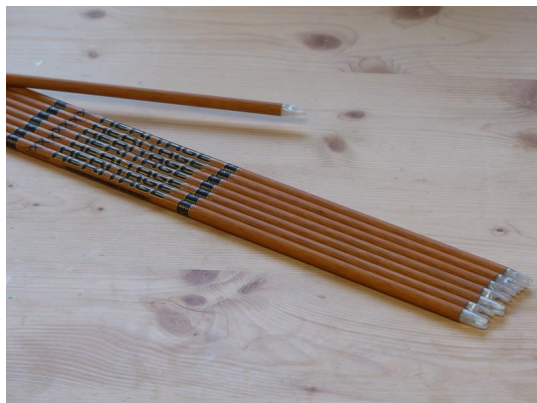

Fût CE Heritage 250

Note : Pas noté

Prix

Prix ??de vente8,50 €

[Poser une question sur ce produit](#)

Description du produit

Tube Carbon Express Heritage: version avec la nouvelle sérigraphie

Un tube carbone solide et lourd, idéal pour la chasse et les arcs traditionnels. Revêtement Bufftuff couleur bois pour le look tradi. Livré avec encoche installée.

Tolérance de rectitude de +/- 0.005"

- 250 (spine de 391), poids de 10.2 grains par pouce, diam. interne 0.244"

Type S diam. interne 0.244"/6.2 mm

Insert type 2 (reconnaisable avec 2 traits gravés): Heritage 150, 250 et 350