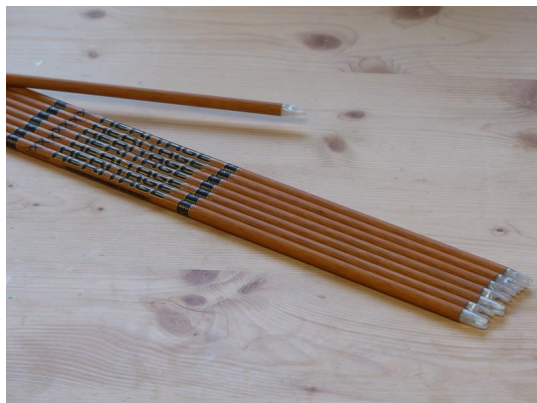

Fût CE Heritage 350

Note : Pas noté

Prix

Prix ??de vente8,50 €

[Poser une question sur ce produit](#)

Description du produit

Tube Carbon Express Heritage: version avec la nouvelle sérigraphie

Un tube carbone solide et lourd, idéal pour la chasse et les arcs traditionnels. Revêtement Bufftuff couleur bois pour le look tradi. Livré avec encoche installée.

Tolérance de rectitude de +/- 0.005"

- 350 (spine de 324), poids de 11.45 grains par pouce, diam. interne 0.244"

Type S diam. interne 0.244"/6.2 mm

Insert type 2 (reconnaisable avec 2 traits gravés): Heritage 150, 250 et 350