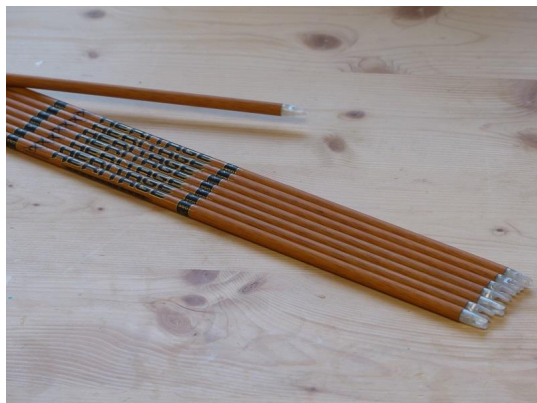

Fût CE Heritage 90

Note : Pas noté

Prix

Prix ??de vente8,50 €

[Poser une question sur ce produit](#)

Description du produit

Tube Carbon Express Heritage: version avec la nouvelle sérigraphie

Un tube carbone solide et lourd, idéal pour la chasse et les arcs traditionnels. Revêtement Bufftuff couleur bois pour le look tradi. Livré avec encoche installée.

Tolérance de rectitude de +/- 0.005"

90 (spine de 588), poids de 9.71 grains par pouce, diam. interne 0.234" [Type H diam. interne 0.234"/6 mm](#)

ou EASTON encoche H

Tube vendu à l'unité avec insert et encoche.