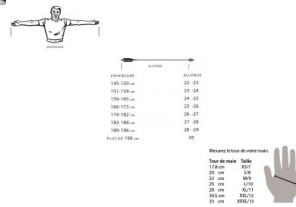

XtremBow 2.0 ILF

- 1 corde avec ses silencieux +nock set
- 1 Bandoir
- 1 tapis d'arc
- 1 protège poupée
- Clé de montage/réglage
- Housse RollUp Xtrem

Commentaires des clients

Il n'y a pas encore de commentaire sur ce produit.