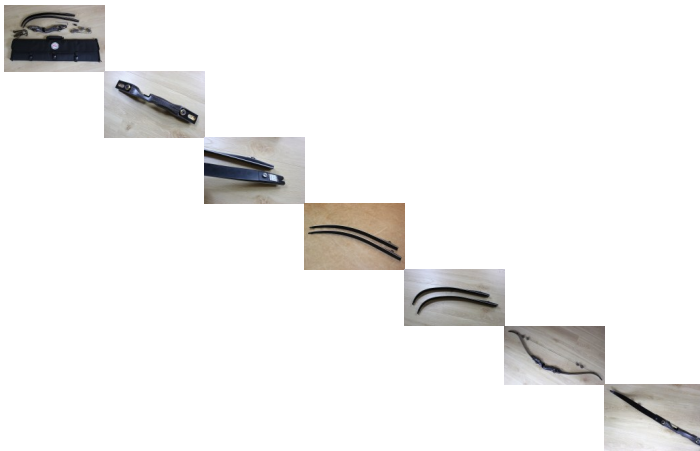

XtremBow 2.0 ILF

- 1 corde avec ses silencieux +nock set
- 1 Bandoir
- 1 tapis d'arc
- 1 protège poupée
- Clé de montage/réglage
- Housse RollUp Xtrem

Commentaires des clients

Il n'y a pas encore de commentaire sur ce produit.